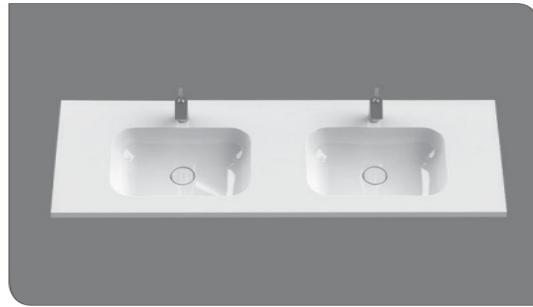

Maßvariabler Mineralgussdoppelwaschtisch CONTOUR

ohne Überlauf
1200 - 2400 mm Weiß glänzend/matt
Beckentiefe 120 mm