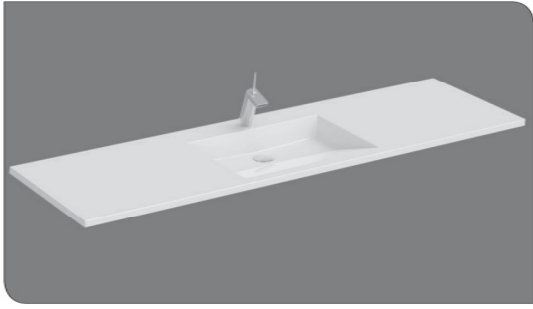

CLASSIC VARIO

Möbelwaschtische Mineralguss - maßvariabel

Maßvariabler Mineralgusswaschtisch FUTURA 2

ohne Überlauf
700 - 2400 mm Weiß glänzend/matt
Beckentiefe 90 mm