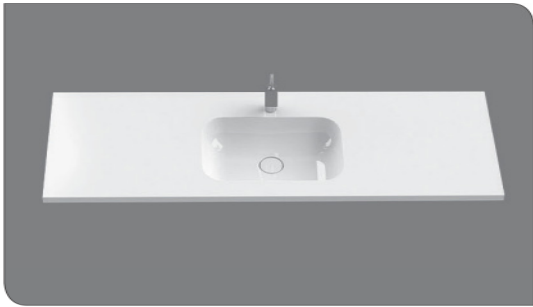

Maßvariabler Mineralgusswaschtisch CONTOUR

ohne Überlauf
600 - 2400 mm Weiß glänzend/matt
Beckentiefe 120 mm