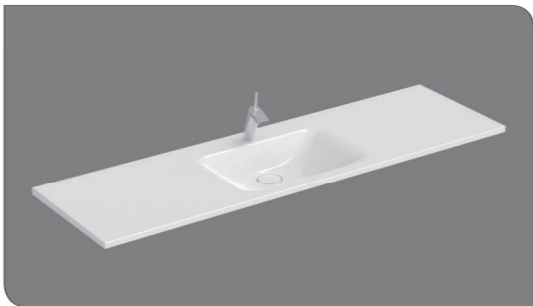

Maßvariabler Mineralgusswaschtisch ORGANIC

ohne Überlauf
700 - 2400 mm Weiß glänzend/matt
Beckentiefe 117 mm