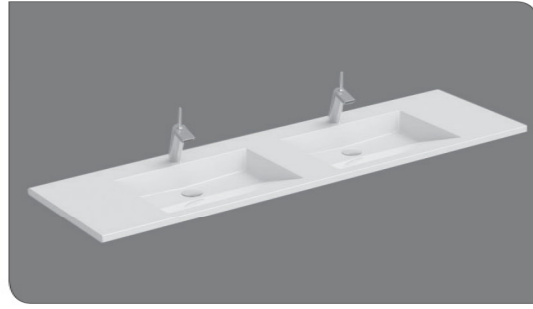

Maßvariabler Mineralgussdoppelwaschtisch FUTURA 2

ohne Überlauf
1400 - 2400 mm Weiß glänzend/matt
Beckentiefe 90 mm