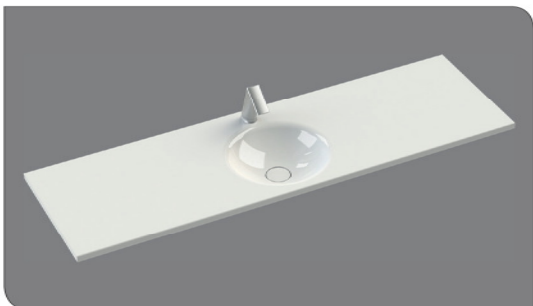

Maßvariabler Mineralgusswaschtisch ORGANIC 2

ohne Überlauf
600 - 2400 mm Weiß glänzend/matt
Beckentiefe 100 mm