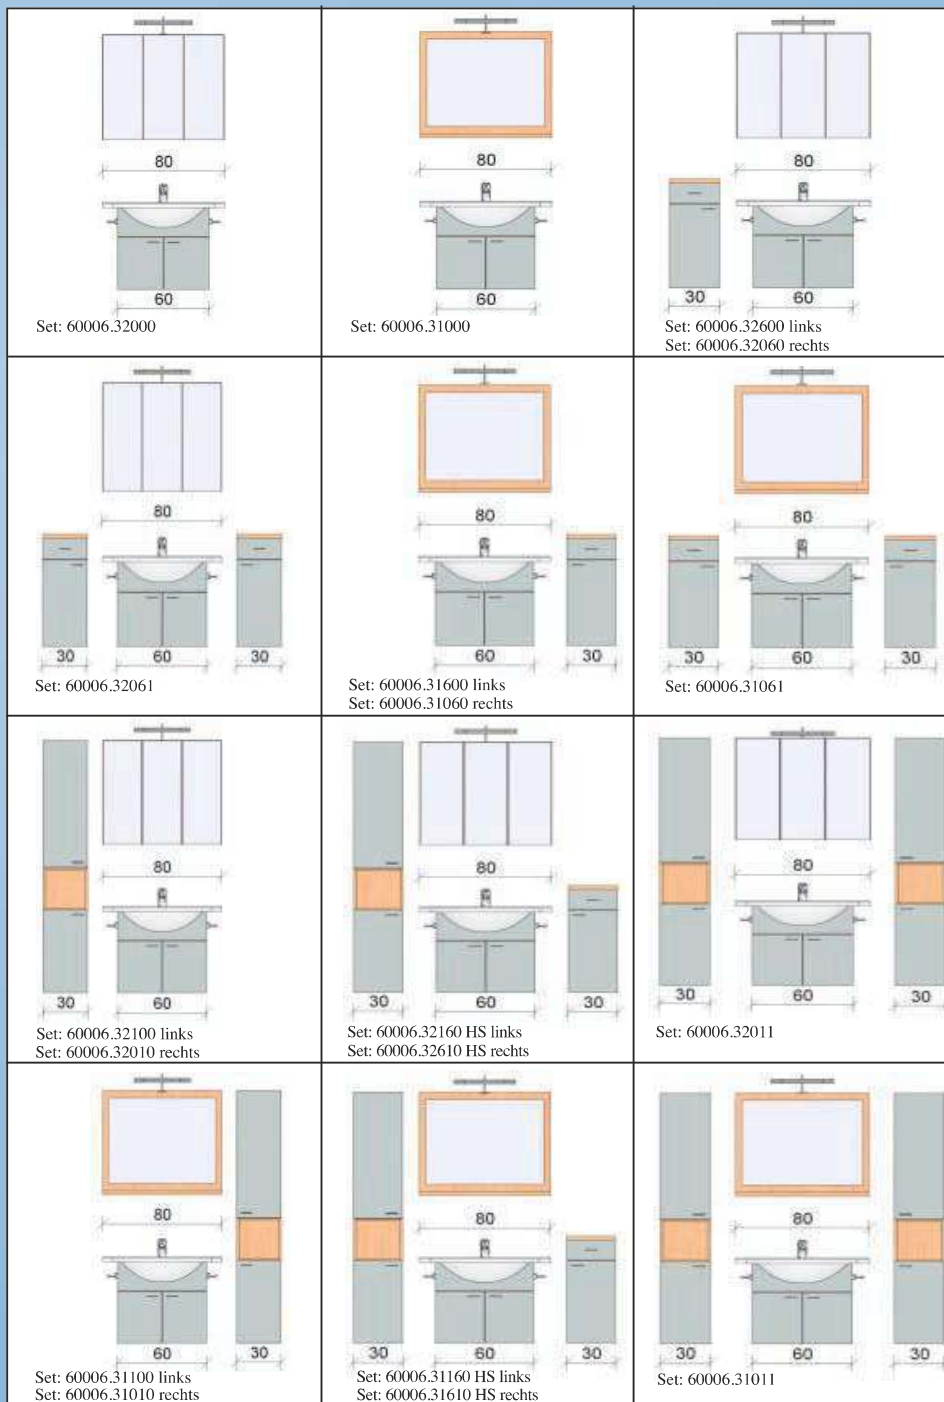

Set: 60006.32000

Set: 60006.31000

Set: 60006.32600 links
Set: 60006.32060 rechts

Set: 60006.32061

Set: 60006.31600 links
Set: 60006.31060 rechts

Set: 60006.31061

Set: 60006.32100 links
Set: 60006.32010 rechts

Set: 60006.32160 HS links
Set: 60006.32610 HS rechts

Set: 60006.32011

Set: 60006.31100 links
Set: 60006.31010 rechts

Set: 60006.31160 HS links
Set: 60006.31610 HS rechts

Set: 60006.31011